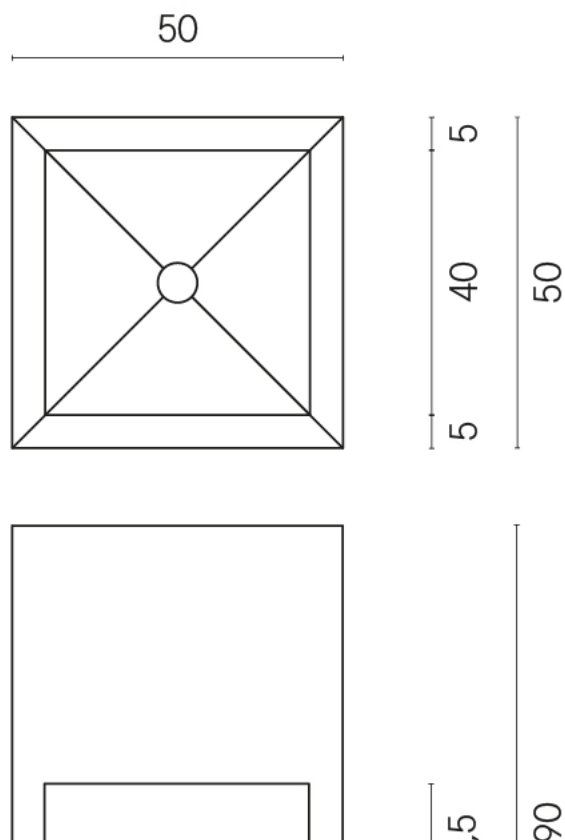

SCHEDA DI CONFIGURAZIONE

Cod. art.: 620810000007

Cube

Washbasin Shelf 50

Rivestimento del prodotto

Charme Advance
Travertino Romano
Honed Satin

I colori e le altre caratteristiche estetiche delle piastrelle presenti nelle illustrazioni presenti sul sito sono puramente indicativi. Guarda sempre i campioni di persona prima dell'acquisto.