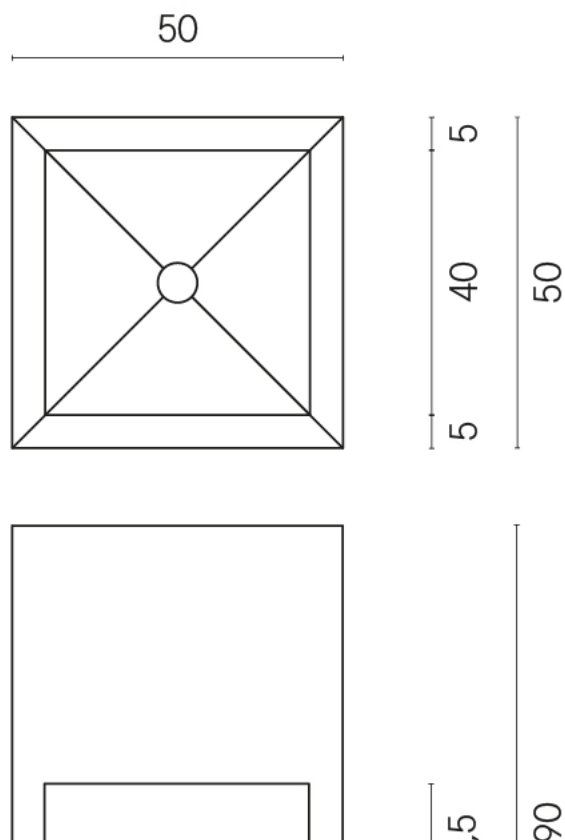

SCHEDA DI CONFIGURAZIONE

Cod. art.: 620810000007

Cube

Washbasin Shelf 50

Rivestimento del
prodotto

Charme Advance Silk
Grey Honed Satin

I colori e le altre caratteristiche estetiche delle piastrelle presenti nelle illustrazioni presenti sul sito sono puramente indicativi. Guarda sempre i campioni di persona prima dell'acquisto.