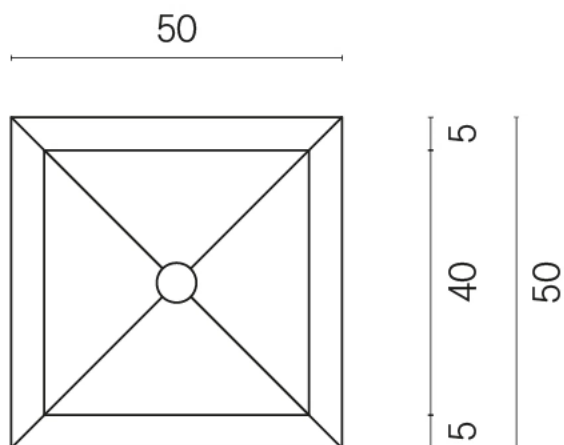

SCHEDA DI CONFIGURAZIONE

Cod. art.: 620810000007

Cube

Washbasin Shelf 50

Rivestimento del prodotto

Charme Advance
Palissandro Dark Lux

I colori e le altre caratteristiche estetiche delle piastrelle presenti nelle illustrazioni presenti sul sito sono puramente indicativi. Guarda sempre i campioni di persona prima dell'acquisto.