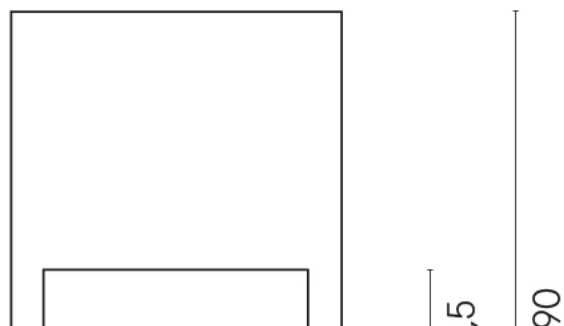

SCHEDA DI CONFIGURAZIONE

Cod. art.: 620810000007

Cube

Washbasin Shelf 50

Rivestimento del prodotto

Charme Advance
Palissandro Dark Lux

I colori e le altre caratteristiche estetiche delle piastrelle presenti nelle illustrazioni presenti sul sito sono puramente indicativi. Guarda sempre i campioni di persona prima dell'acquisto.