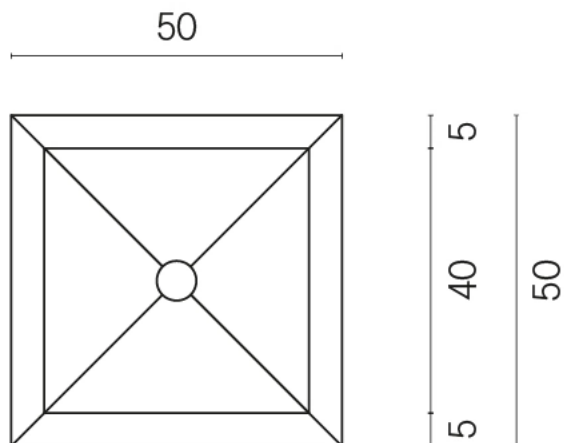

Cod. art.:

620810000007

Cube

Washbasin Shelf 50

Rivestimento del
prodotto

Wonderful Life Pure
Matt

I colori e le altre caratteristiche estetiche delle piastrelle presenti nelle illustrazioni presenti sul sito sono puramente indicativi. Guarda sempre i campioni di persona prima dell'acquisto.