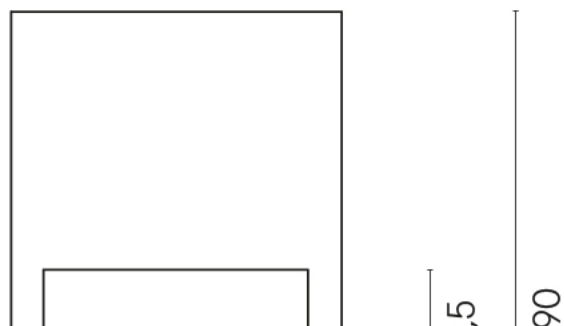

Cod. art.:

620810000007

Cube

Washbasin Shelf 50

Rivestimento del
prodotto

Wonderful Life Pure
Matt

I colori e le altre caratteristiche estetiche delle piastrelle presenti nelle illustrazioni presenti sul sito sono puramente indicativi. Guarda sempre i campioni di persona prima dell'acquisto.