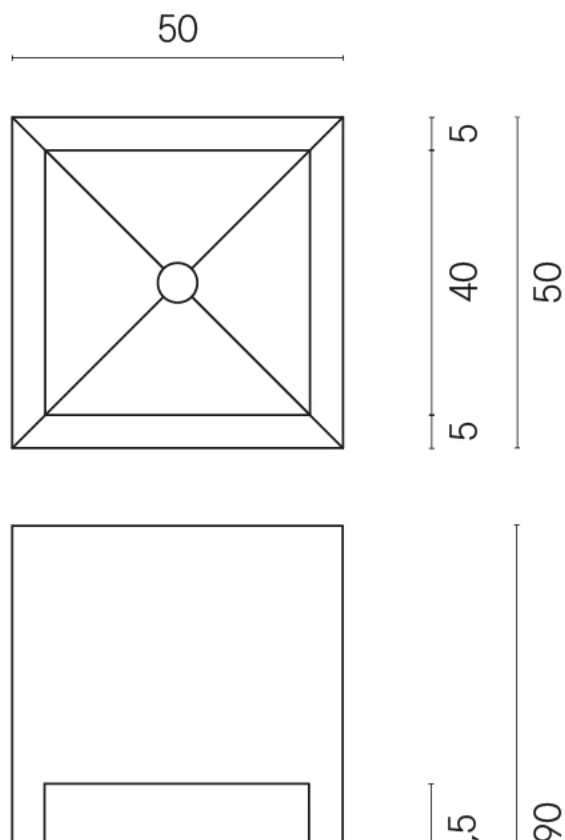

SCHEDA DI CONFIGURAZIONE

Cod. art.: 620810000007

Cube

Washbasin Shelf 50

Rivestimento del prodotto

Wonderful Life
Almond Matt

I colori e le altre caratteristiche estetiche delle piastrelle presenti nelle illustrazioni presenti sul sito sono puramente indicativi. Guarda sempre i campioni di persona prima dell'acquisto.