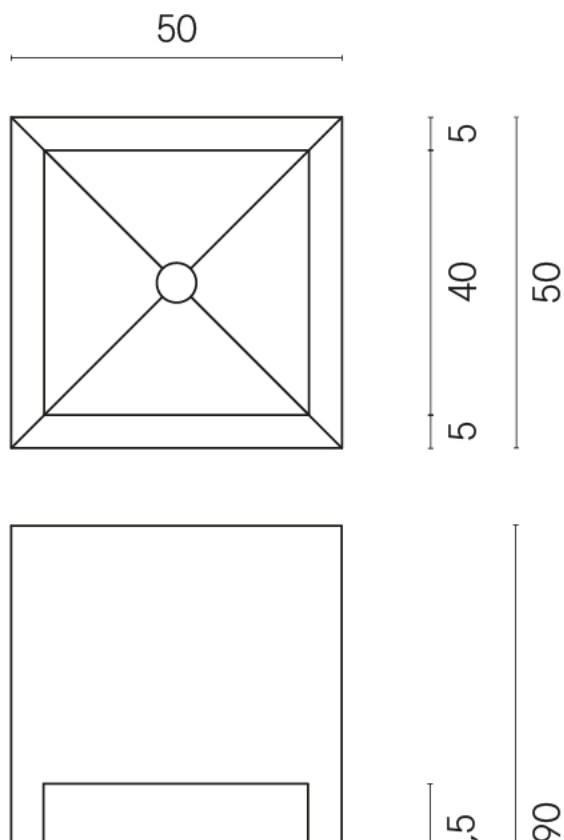

SCHEDA DI CONFIGURAZIONE

Cod. art.: 620810000007

Cube

Washbasin Shelf 50

Rivestimento del prodotto

Metropolis Royal Ivory Matt

I colori e le altre caratteristiche estetiche delle piastrelle presenti nelle illustrazioni presenti sul sito sono puramente indicativi. Guarda sempre i campioni di persona prima dell'acquisto.