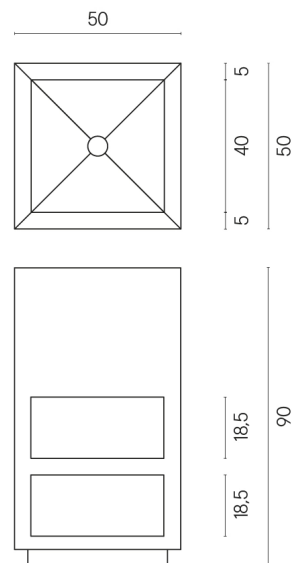

SCHEDA DI CONFIGURAZIONE

Cod. art.:

620810000007

Cube

Washbasin Shelf 50

Rivestimento del
prodotto

Metropolis Absolut
Silver Matt

I colori e le altre caratteristiche estetiche delle piastrelle presenti nelle illustrazioni presenti sul sito sono puramente indicativi. Guarda sempre i campioni di persona prima dell'acquisto.