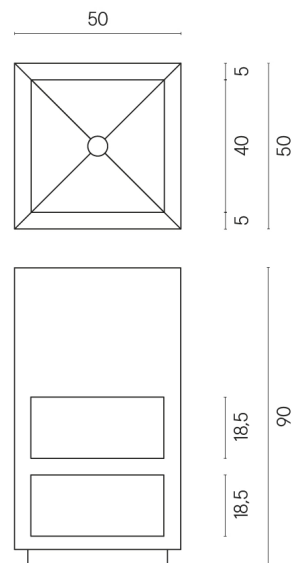

SCHEDA DI CONFIGURAZIONE

Cod. art.: 620810000007

Cube

Washbasin Shelf 50

Rivestimento del
prodotto
Metropolis Arcadia
Brown Matt

I colori e le altre caratteristiche estetiche delle piastrelle presenti nelle illustrazioni presenti sul sito sono puramente indicativi. Guarda sempre i campioni di persona prima dell'acquisto.