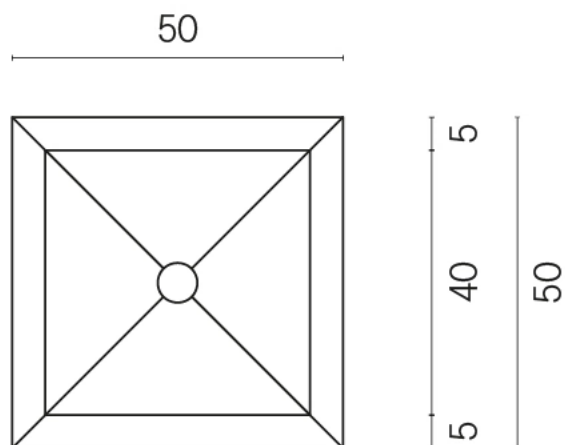

SCHEDA DI CONFIGURAZIONE

Cod. art.: 620810000007

Cube

Washbasin Shelf 50

Rivestimento del
prodotto
Metropolis Imperial
Black Matt

I colori e le altre caratteristiche estetiche delle piastrelle presenti nelle illustrazioni presenti sul sito sono puramente indicativi. Guarda sempre i campioni di persona prima dell'acquisto.

**Trova il punto vendita
autorizzato più vicino:**

<https://ural.italonceramica.ru/ru/home/dealer/>