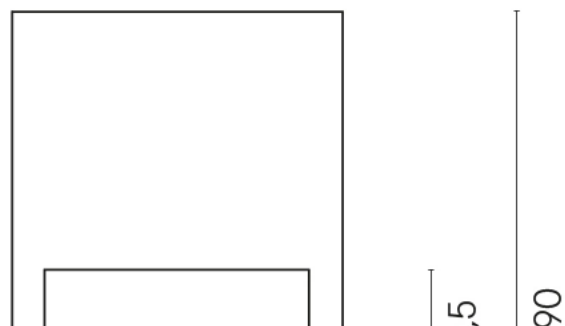

SCHEDA DI CONFIGURAZIONE

Cod. art.: 620810000007

Cube

Washbasin Shelf 50

Rivestimento del
prodotto
Metropolis Imperial
Black Matt

I colori e le altre caratteristiche estetiche delle piastrelle presenti nelle illustrazioni presenti sul sito sono puramente indicativi. Guarda sempre i campioni di persona prima dell'acquisto.

**Trova il punto vendita
autorizzato più vicino:**

<https://ural.italonceramica.ru/ru/home/dealer/>