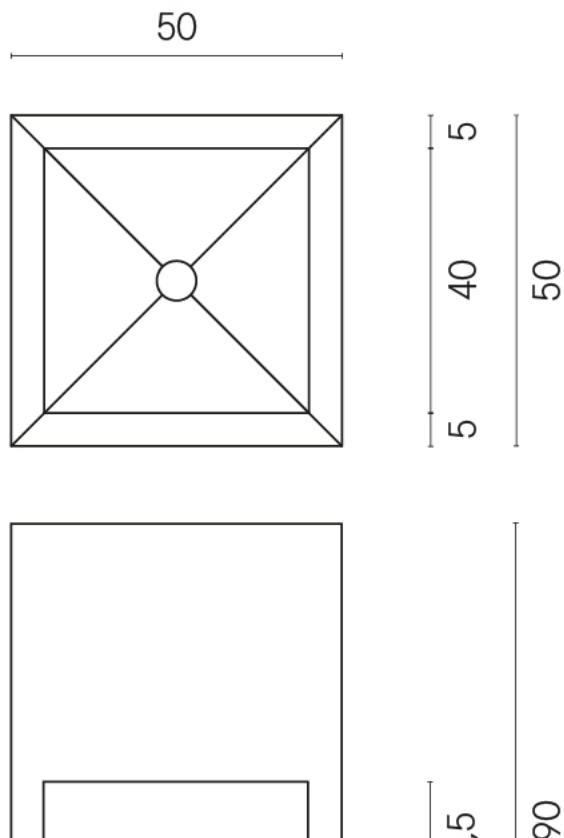

Cod. art.:

620810000007

Cube

Washbasin Shelf 50

Rivestimento del
prodotto

Continuum Polar Matt

I colori e le altre caratteristiche estetiche delle piastrelle presenti nelle illustrazioni presenti sul sito sono puramente indicativi. Guarda sempre i campioni di persona prima dell'acquisto.