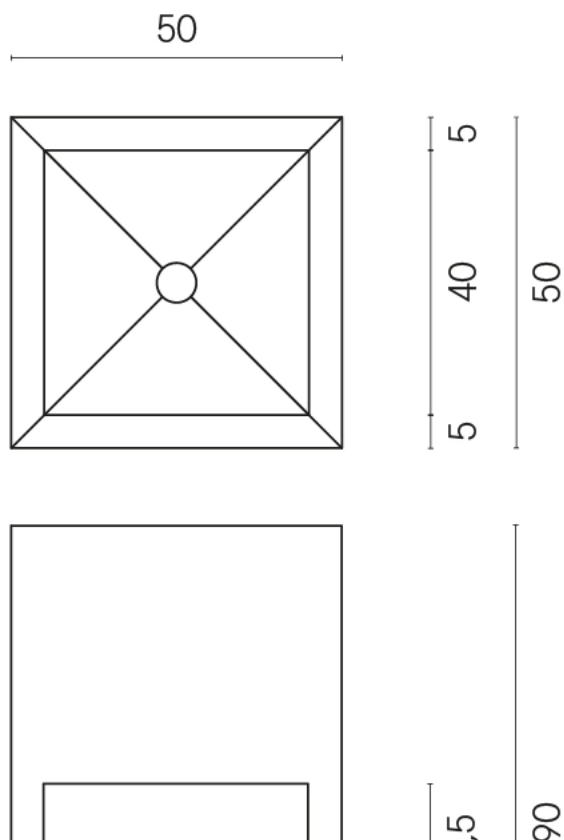

SCHEDA DI CONFIGURAZIONE

Cod. art.: 620810000007

Cube

Washbasin Shelf 50

Rivestimento del
prodotto

Continuum Silver
Matt

I colori e le altre caratteristiche estetiche delle piastrelle presenti nelle illustrazioni presenti sul sito sono puramente indicativi. Guarda sempre i campioni di persona prima dell'acquisto.