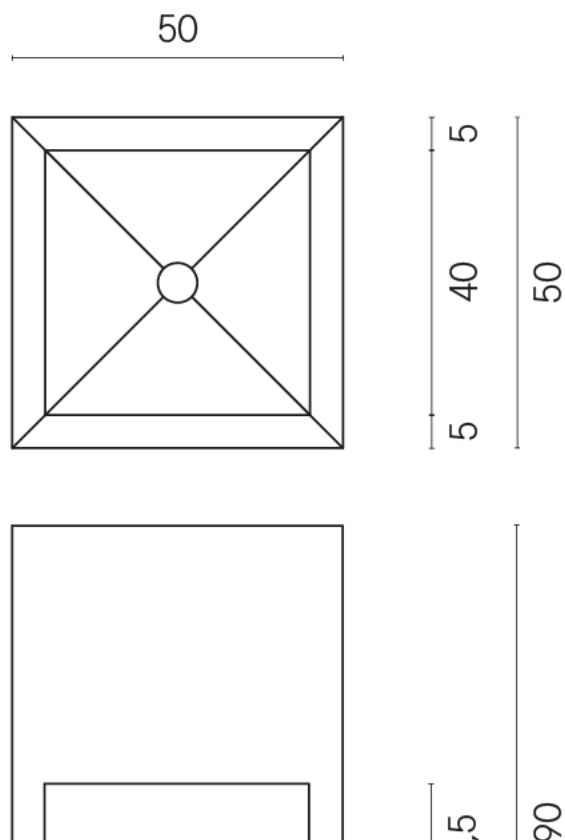

SCHEDA DI CONFIGURAZIONE

Cod. art.: 620810000007

Cube

Washbasin Shelf 50

Rivestimento del
prodotto
Eternum Cream Matt

I colori e le altre caratteristiche estetiche delle piastrelle presenti nelle illustrazioni presenti sul sito sono puramente indicativi. Guarda sempre i campioni di persona prima dell'acquisto.