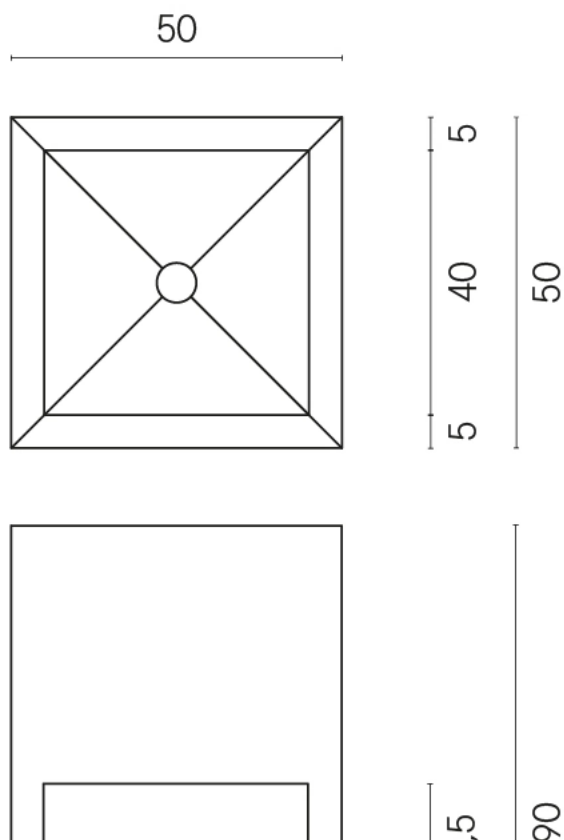

SCHEDA DI CONFIGURAZIONE

Cod. art.: 620810000007

Cube

Washbasin Shelf 50

Rivestimento del
prodotto
Eternum Coffee Matt

I colori e le altre caratteristiche estetiche delle piastrelle presenti nelle illustrazioni presenti sul sito sono puramente indicativi. Guarda sempre i campioni di persona prima dell'acquisto.