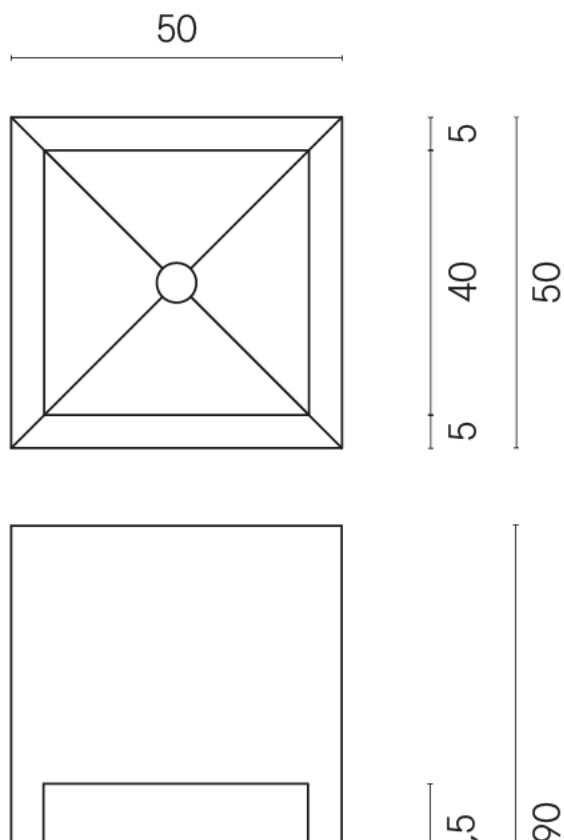

SCHEDA DI CONFIGURAZIONE

Cod. art.: 620810000007

Cube

Washbasin Shelf 50

Rivestimento del
prodotto

Eternum Glass Coral
Lux

I colori e le altre caratteristiche estetiche delle piastrelle presenti nelle illustrazioni presenti sul sito sono puramente indicativi. Guarda sempre i campioni di persona prima dell'acquisto.