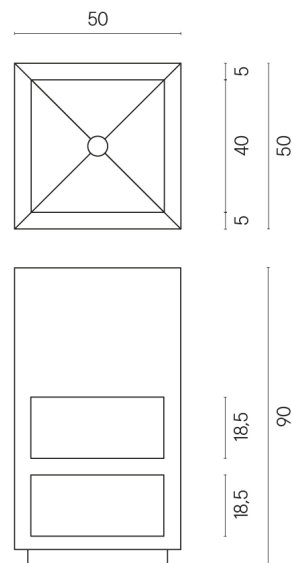

SCHEDA DI CONFIGURAZIONE

Cod. art.: 620810000007

Cube

Washbasin Shelf 50

Rivestimento del prodotto
Stellaris Calacatta Gold Matt

I colori e le altre caratteristiche estetiche delle piastrelle presenti nelle illustrazioni presenti sul sito sono puramente indicativi. Guarda sempre i campioni di persona prima dell'acquisto.