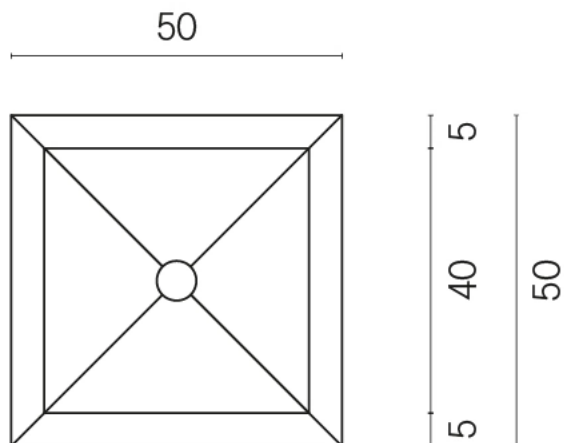

Cod. art.:

620810000007

Cube

Washbasin Shelf 50

Rivestimento del
prodotto

Stellaris Madagascar
Dark Matt

I colori e le altre caratteristiche estetiche delle piastrelle presenti nelle illustrazioni presenti sul sito sono puramente indicativi. Guarda sempre i campioni di persona prima dell'acquisto.