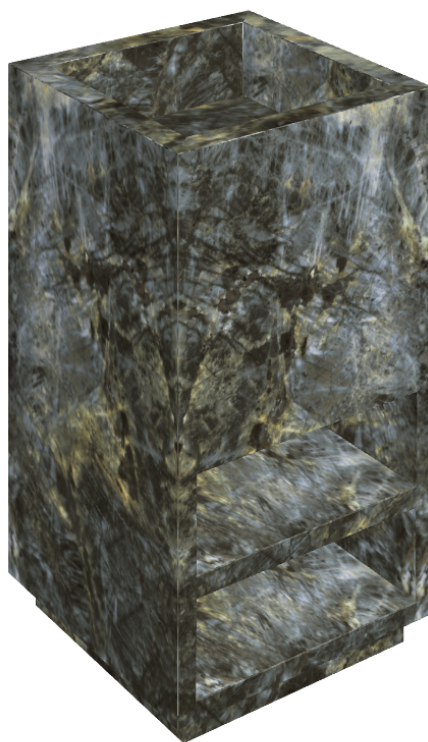

Cod. art.:

620810000007

Cube

Washbasin Shelf 50

Rivestimento del
prodotto

Stellaris Madagascar
Dark Matt

I colori e le altre caratteristiche estetiche delle piastrelle presenti nelle illustrazioni presenti sul sito sono puramente indicativi. Guarda sempre i campioni di persona prima dell'acquisto.