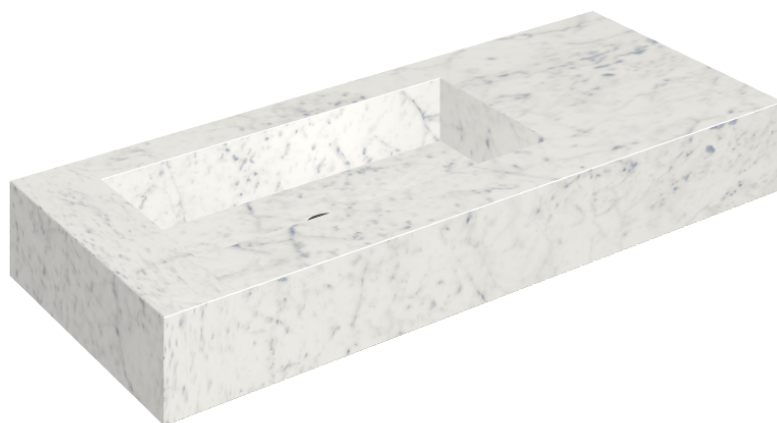

SCHEDA DI CONFIGURAZIONE

Cod. art.: 620810000004

Fly

Washbasin 120 Sx

Rivestimento del
prodotto

Charme Extra Carrara
Matt

I colori e le altre caratteristiche estetiche delle piastrelle presenti nelle illustrazioni presenti sul sito sono puramente indicativi. Guarda sempre i campioni di persona prima dell'acquisto.