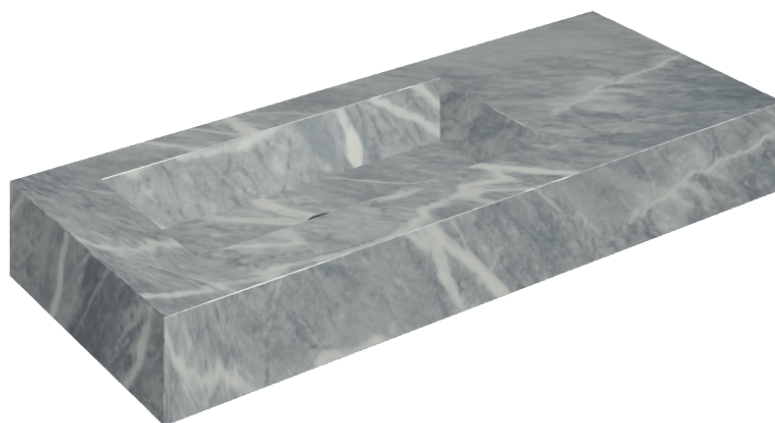

SCHEDA DI CONFIGURAZIONE

Cod. art.: 620810000004

Fly

Washbasin 120 Sx

Rivestimento del
prodotto

Charme Extra Atlantic
Matt

I colori e le altre caratteristiche estetiche delle piastrelle presenti nelle illustrazioni presenti sul sito sono puramente indicativi. Guarda sempre i campioni di persona prima dell'acquisto.