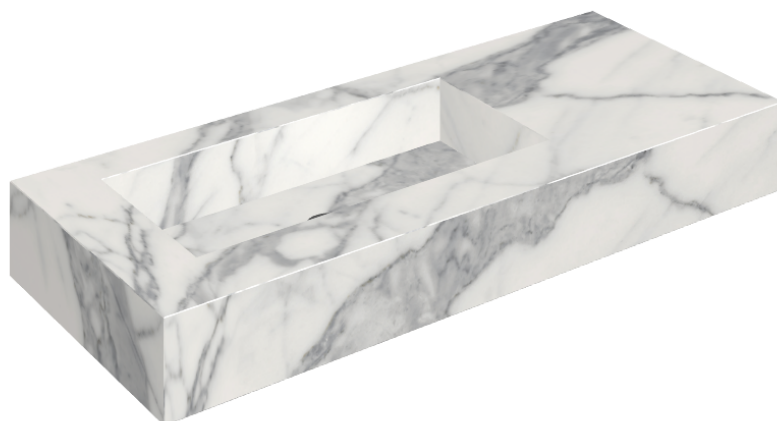

SCHEDA DI CONFIGURAZIONE

Cod. art.: 620810000004

Fly

Washbasin 120 Sx

Rivestimento del
prodotto

Charme Evo Statuario
Matt

I colori e le altre caratteristiche estetiche delle piastrelle presenti nelle illustrazioni presenti sul sito sono puramente indicativi. Guarda sempre i campioni di persona prima dell'acquisto.