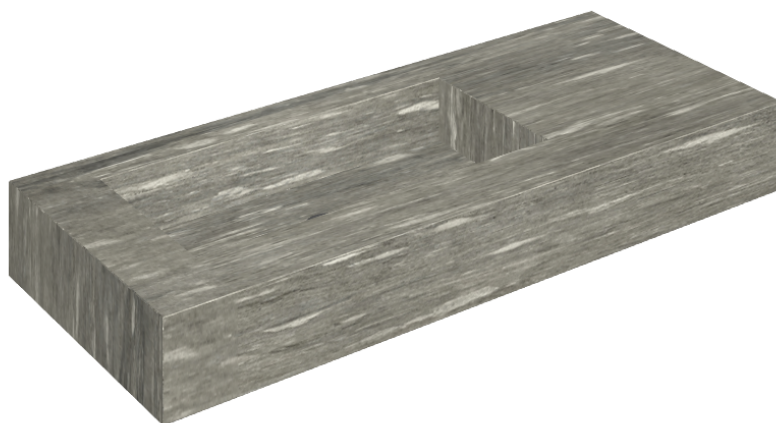

SCHEDA DI CONFIGURAZIONE

Cod. art.: 620810000004

Fly

Washbasin 120 Sx

Rivestimento del
prodotto

Skyfall Grigio Alpino
Matt

I colori e le altre caratteristiche estetiche delle piastrelle presenti nelle illustrazioni presenti sul sito sono puramente indicativi. Guarda sempre i campioni di persona prima dell'acquisto.