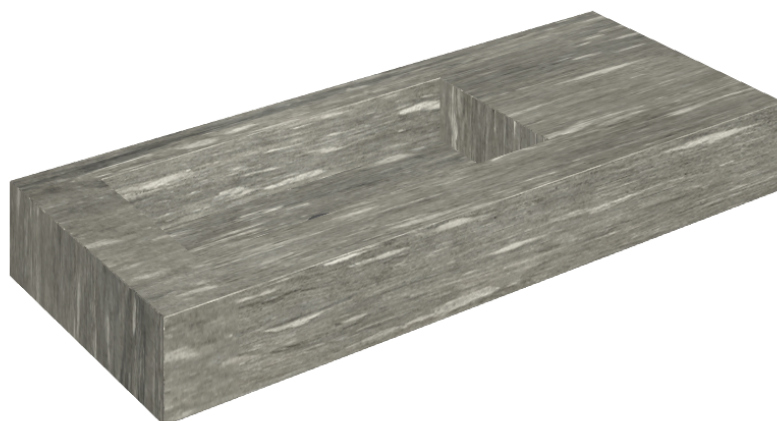

## Washbasin 120 Sx

Rivestimento del  
prodotto

Skyfall Grigio Alpino  
Matt

I colori e le altre caratteristiche estetiche delle piastrelle presenti nelle illustrazioni presenti sul sito sono puramente indicativi. Guarda sempre i campioni di persona prima dell'acquisto.