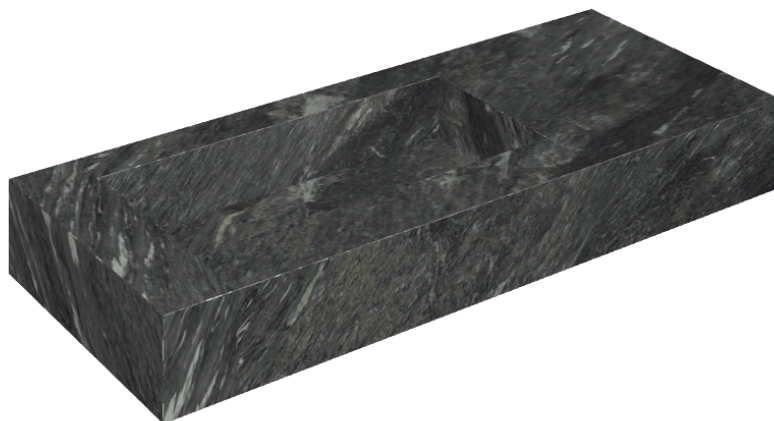

SCHEDA DI CONFIGURAZIONE

Cod. art.: 620810000004

Fly

Washbasin 120 Sx

Rivestimento del
prodotto

Skyfall Nero Smeraldo
Matt

I colori e le altre caratteristiche estetiche delle piastrelle presenti nelle illustrazioni presenti sul sito sono puramente indicativi. Guarda sempre i campioni di persona prima dell'acquisto.