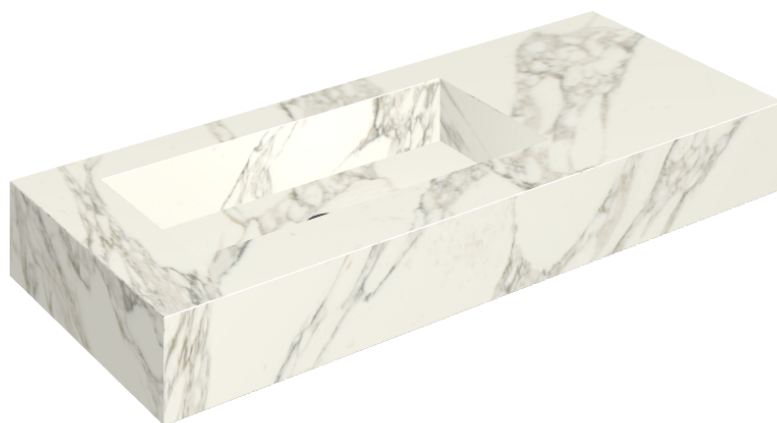

SCHEDA DI CONFIGURAZIONE

Cod. art.: 620810000004

Fly

Washbasin 120 Sx

Rivestimento del
prodotto

Charme Deluxe
Arabescato White
Matt

I colori e le altre caratteristiche estetiche delle piastrelle presenti nelle illustrazioni presenti sul sito sono puramente indicativi. Guarda sempre i campioni di persona prima dell'acquisto.