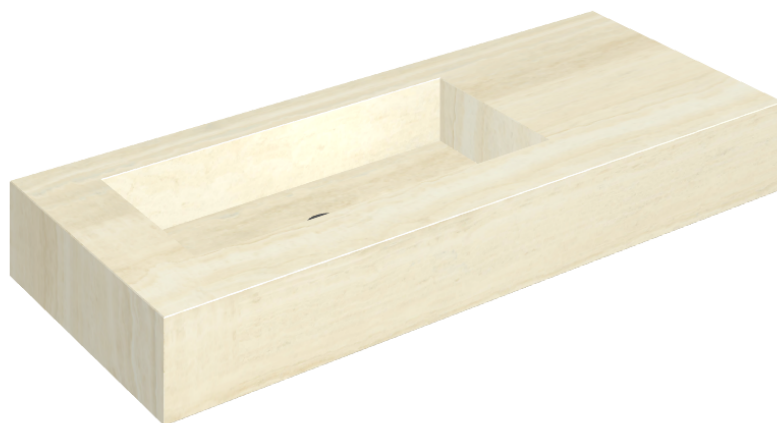

SCHEDA DI CONFIGURAZIONE

Cod. art.: 620810000004

Fly

Washbasin 120 Sx

Rivestimento del
prodotto

Charme Advance
Alabastro White Matt

I colori e le altre caratteristiche estetiche delle piastrelle presenti nelle illustrazioni presenti sul sito sono puramente indicativi. Guarda sempre i campioni di persona prima dell'acquisto.