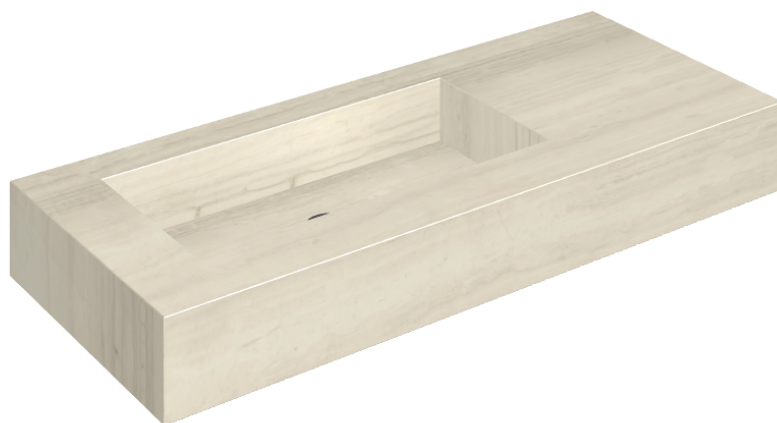

SCHEDA DI CONFIGURAZIONE

Cod. art.: 620810000004

Fly

Washbasin 120 Sx

Rivestimento del prodotto

Charme Advance Silk
Grey Honed Satin

I colori e le altre caratteristiche estetiche delle piastrelle presenti nelle illustrazioni presenti sul sito sono puramente indicativi. Guarda sempre i campioni di persona prima dell'acquisto.

Trova il punto vendita autorizzato più vicino:

<https://ural.italonceramica.ru/ru/home/dealer/>