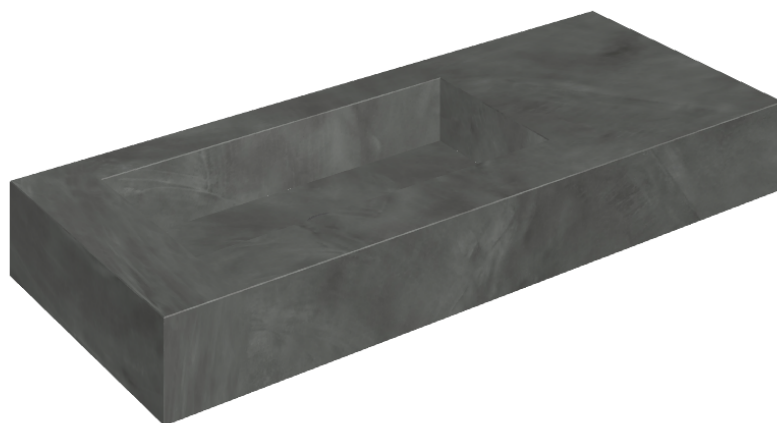

## Washbasin 120 Sx

Rivestimento del  
prodotto  
Continuum Petrol  
Matt

I colori e le altre caratteristiche estetiche delle piastrelle presenti nelle illustrazioni presenti sul sito sono puramente indicativi. Guarda sempre i campioni di persona prima dell'acquisto.