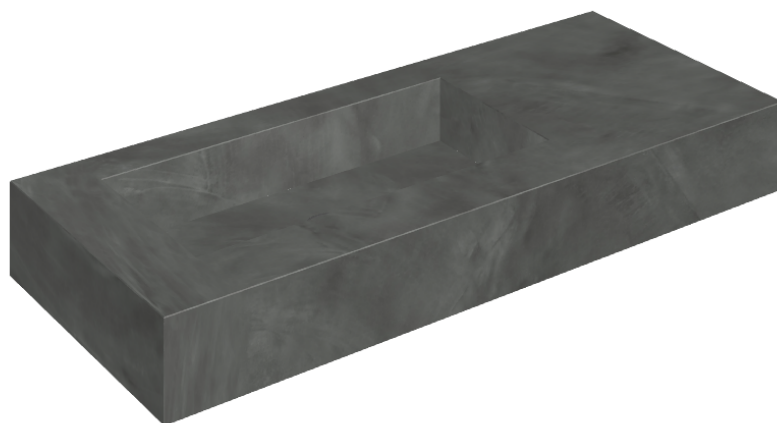

SCHEDA DI CONFIGURAZIONE

Cod. art.: 620810000004

Fly

Washbasin 120 Sx

Rivestimento del
prodotto
Continuum Petrol
Matt

I colori e le altre caratteristiche estetiche delle piastrelle presenti nelle illustrazioni presenti sul sito sono puramente indicativi. Guarda sempre i campioni di persona prima dell'acquisto.