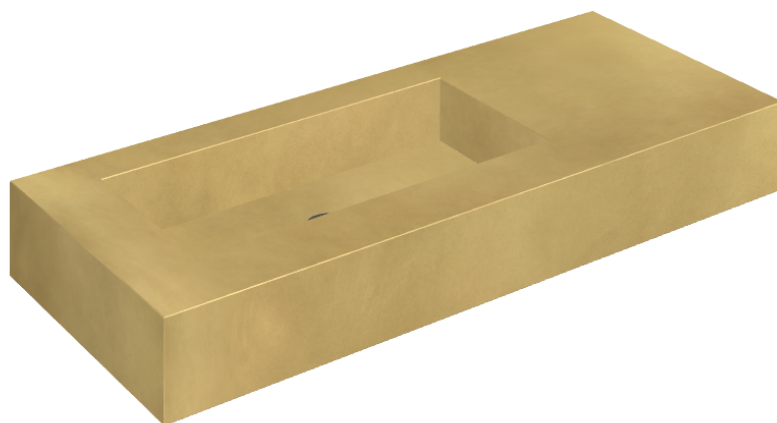

SCHEDA DI CONFIGURAZIONE

Cod. art.: 620810000004

Fly

Washbasin 120 Sx

Rivestimento del
prodotto

Continuum Brass
Gold Honed

I colori e le altre caratteristiche estetiche delle piastrelle presenti nelle illustrazioni presenti sul sito sono puramente indicativi. Guarda sempre i campioni di persona prima dell'acquisto.