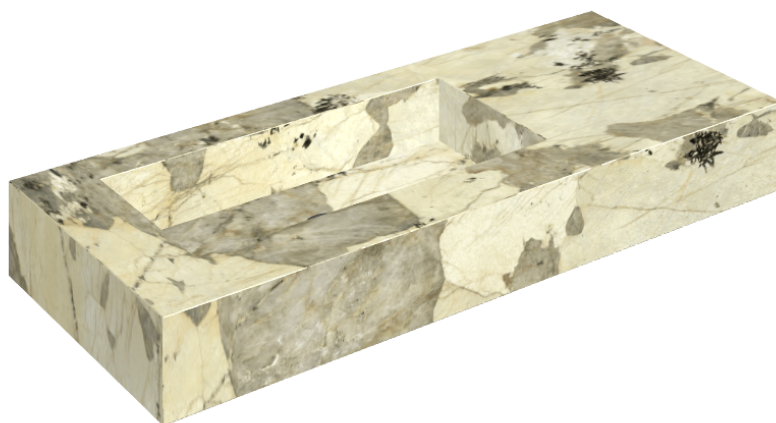

SCHEDA DI CONFIGURAZIONE

Cod. art.: 620810000004

Fly

Washbasin 120 Sx

Rivestimento del
prodotto

Eternum Volcano
Matt

I colori e le altre caratteristiche estetiche delle piastrelle presenti nelle illustrazioni presenti sul sito sono puramente indicativi. Guarda sempre i campioni di persona prima dell'acquisto.