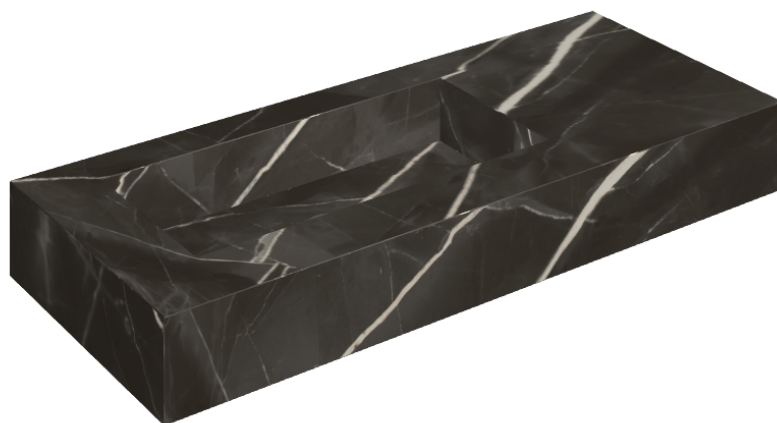

## Washbasin 120 Sx

Rivestimento del  
prodotto

Stellaris Precious  
Black Matt

I colori e le altre caratteristiche estetiche delle piastrelle presenti nelle illustrazioni presenti sul sito sono puramente indicativi. Guarda sempre i campioni di persona prima dell'acquisto.