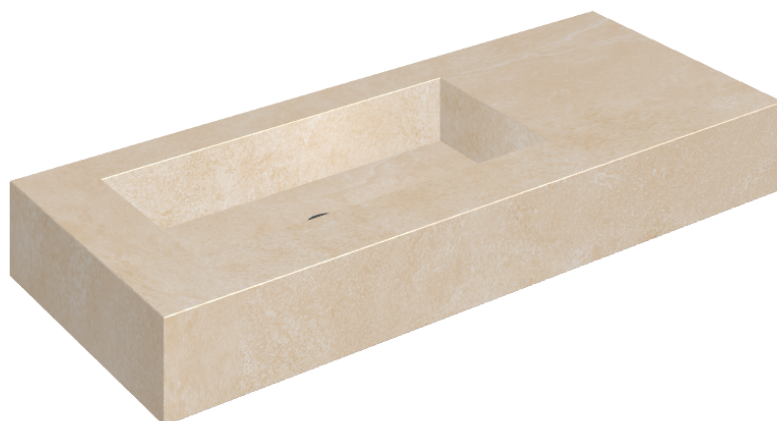

SCHEDA DI CONFIGURAZIONE

Cod. art.: 620810000004

Fly

Washbasin 120 Sx

Rivestimento del
prodotto

Materia Magnesio
Honed Satin

I colori e le altre caratteristiche estetiche delle piastrelle presenti nelle illustrazioni presenti sul sito sono puramente indicativi. Guarda sempre i campioni di persona prima dell'acquisto.