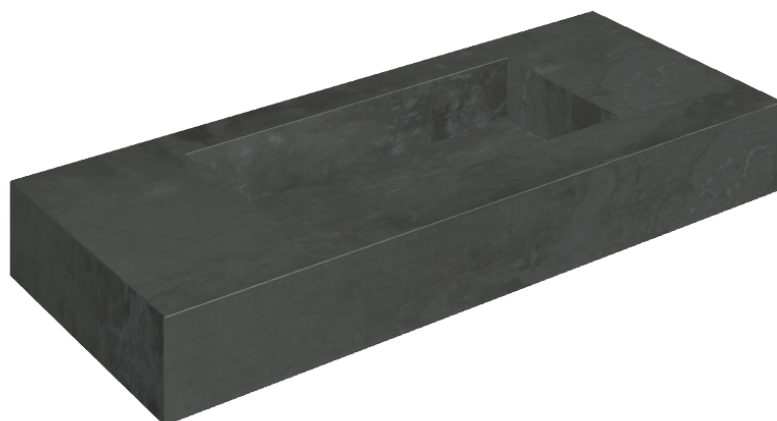

SCHEDA DI CONFIGURAZIONE

Cod. art.: 620810000003

## Washbasin 120

Rivestimento del  
prodotto  
Surface Steel Matt

I colori e le altre caratteristiche estetiche delle piastrelle presenti nelle illustrazioni presenti sul sito sono puramente indicativi. Guarda sempre i campioni di persona prima dell'acquisto.