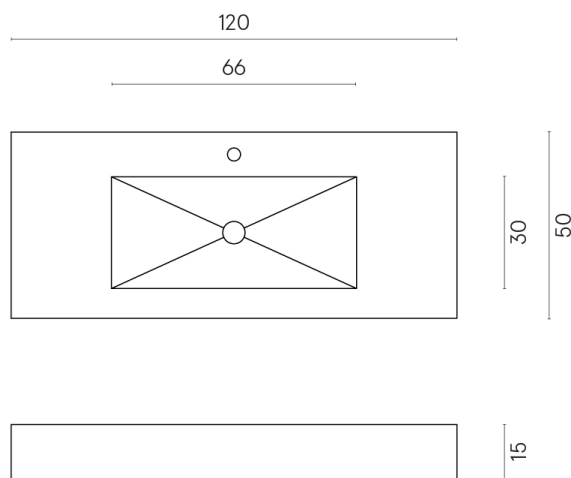

SCHEDA DI CONFIGURAZIONE

Cod. art.: 620810000003

Fly

Washbasin 120

Rivestimento del
prodotto
Surface Corten Matt

I colori e le altre caratteristiche estetiche delle piastrelle presenti nelle illustrazioni presenti sul sito sono puramente indicativi. Guarda sempre i campioni di persona prima dell'acquisto.