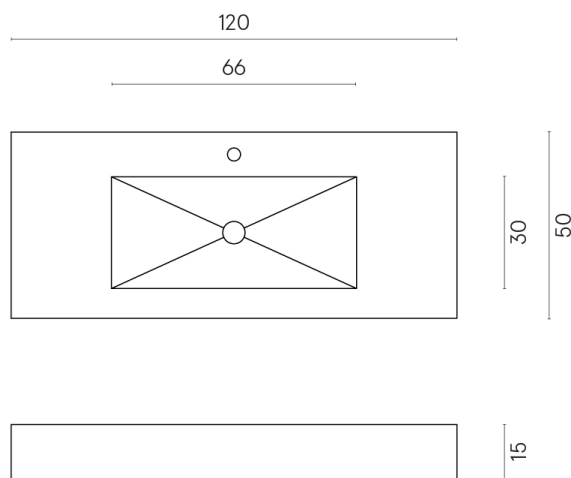

SCHEDA DI CONFIGURAZIONE

Cod. art.: 620810000003

Fly

Washbasin 120

Rivestimento del
prodotto
Charme Extra Lasa
Matt

I colori e le altre caratteristiche estetiche delle piastrelle presenti nelle illustrazioni presenti sul sito sono puramente indicativi. Guarda sempre i campioni di persona prima dell'acquisto.