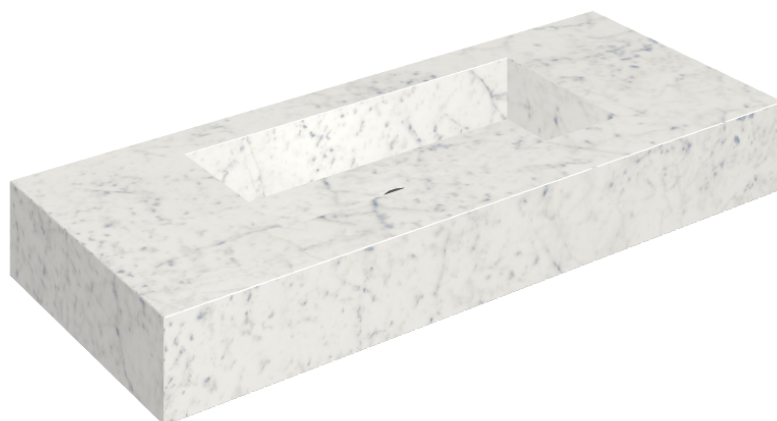

SCHEDA DI CONFIGURAZIONE

Cod. art.: 620810000003

Fly

Washbasin 120

Rivestimento del
prodotto

Charme Extra Carrara
Matt

I colori e le altre caratteristiche estetiche delle piastrelle presenti nelle illustrazioni presenti sul sito sono puramente indicativi. Guarda sempre i campioni di persona prima dell'acquisto.