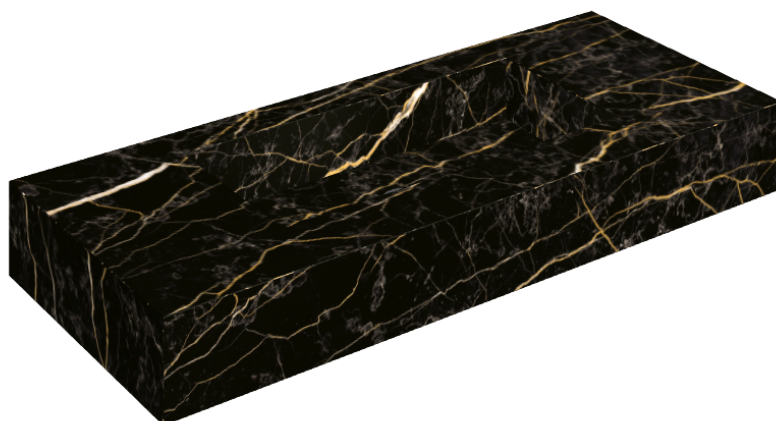

SCHEDA DI CONFIGURAZIONE

Cod. art.: 620810000003

Fly

Washbasin 120

Rivestimento del
prodotto

Charme Extra Laurent
Matt

I colori e le altre caratteristiche estetiche delle piastrelle presenti nelle illustrazioni presenti sul sito sono puramente indicativi. Guarda sempre i campioni di persona prima dell'acquisto.

**Trova il punto vendita
autorizzato più vicino:**

<https://ural.italonceramica.ru/ru/home/dealer/>