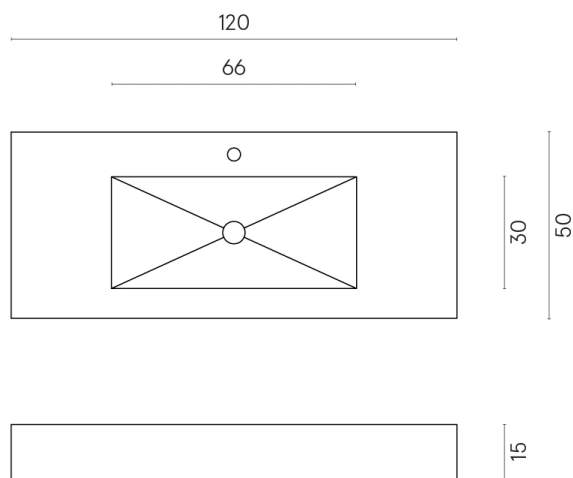

SCHEDA DI CONFIGURAZIONE

Cod. art.: 620810000003

Fly

Washbasin 120

Rivestimento del
prodotto

Millennium Black Matt

I colori e le altre caratteristiche estetiche delle piastrelle presenti nelle illustrazioni presenti sul sito sono puramente indicativi. Guarda sempre i campioni di persona prima dell'acquisto.