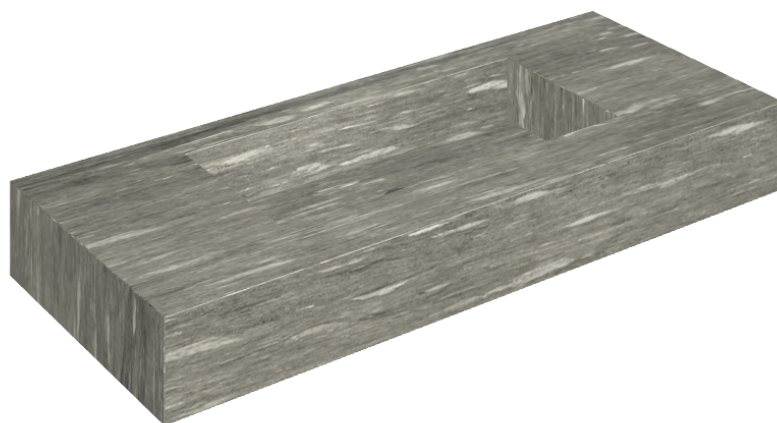

SCHEDA DI CONFIGURAZIONE

Cod. art.: 620810000003

Fly

Washbasin 120

Rivestimento del
prodotto

Skyfall Grigio Alpino
Matt

I colori e le altre caratteristiche estetiche delle piastrelle presenti nelle illustrazioni presenti sul sito sono puramente indicativi. Guarda sempre i campioni di persona prima dell'acquisto.