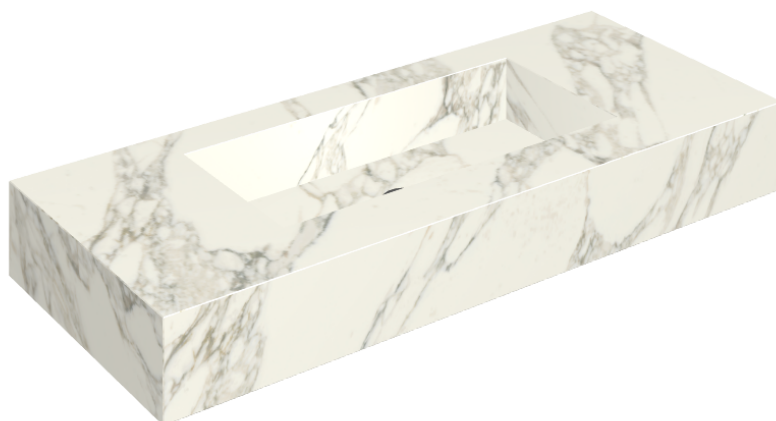

## Washbasin 120

Rivestimento del  
prodotto

Charme Deluxe  
Arabescato White  
Matt

I colori e le altre caratteristiche estetiche delle piastrelle presenti nelle illustrazioni presenti sul sito sono puramente indicativi. Guarda sempre i campioni di persona prima dell'acquisto.