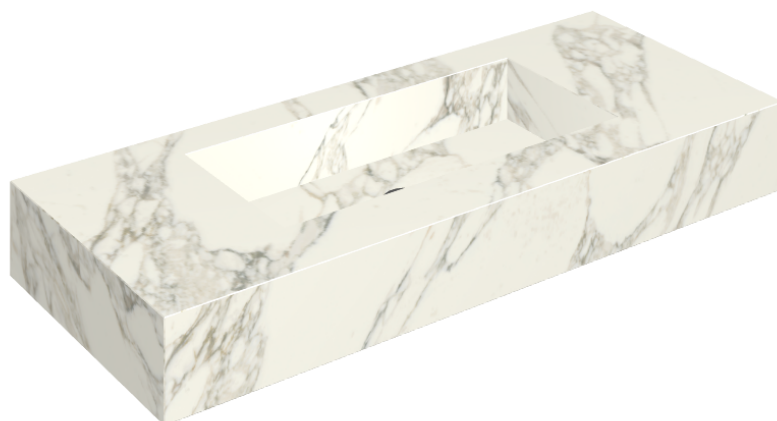

SCHEDA DI CONFIGURAZIONE

Cod. art.: 620810000003

Fly

Washbasin 120

Rivestimento del
prodotto

Charme Deluxe
Arabescato White
Matt

I colori e le altre caratteristiche estetiche delle piastrelle presenti nelle illustrazioni presenti sul sito sono puramente indicativi. Guarda sempre i campioni di persona prima dell'acquisto.