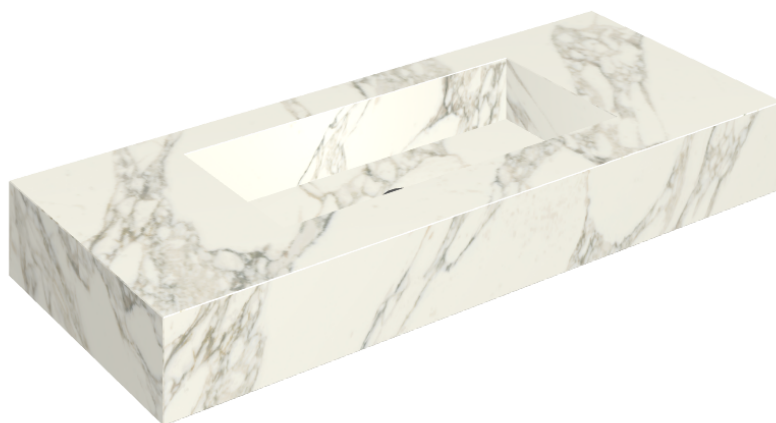

SCHEDA DI CONFIGURAZIONE

Cod. art.: 620810000003

Fly

Washbasin 120

Rivestimento del
prodotto

Charme Deluxe
Arabescato White
Matt

I colori e le altre caratteristiche estetiche delle piastrelle presenti nelle illustrazioni presenti sul sito sono puramente indicativi. Guarda sempre i campioni di persona prima dell'acquisto.