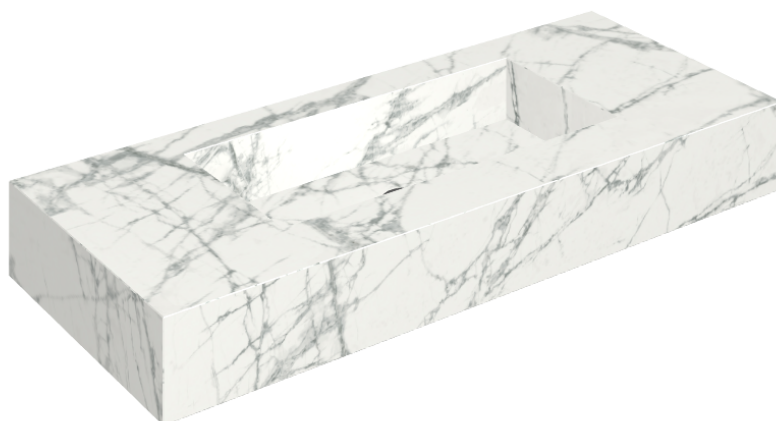

## Washbasin 120

Rivestimento del  
prodotto

Charme Deluxe  
Invisible White Matt

I colori e le altre caratteristiche estetiche delle piastrelle presenti nelle illustrazioni presenti sul sito sono puramente indicativi. Guarda sempre i campioni di persona prima dell'acquisto.