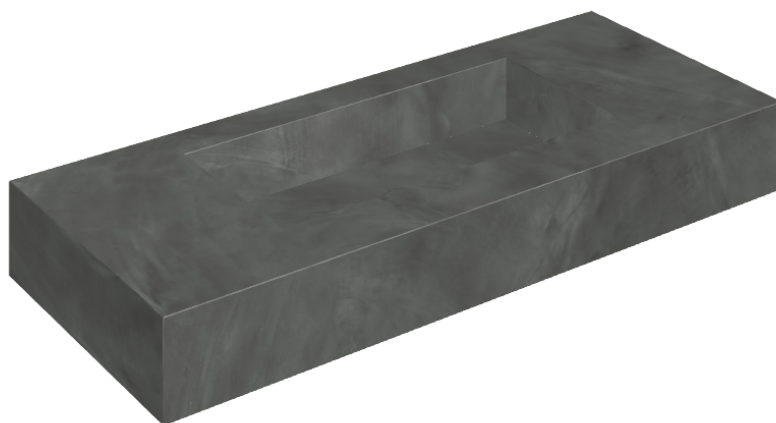

## Washbasin 120

Rivestimento del  
prodotto  
Continuum Petrol  
Matt

I colori e le altre caratteristiche estetiche delle piastrelle presenti nelle illustrazioni presenti sul sito sono puramente indicativi. Guarda sempre i campioni di persona prima dell'acquisto.