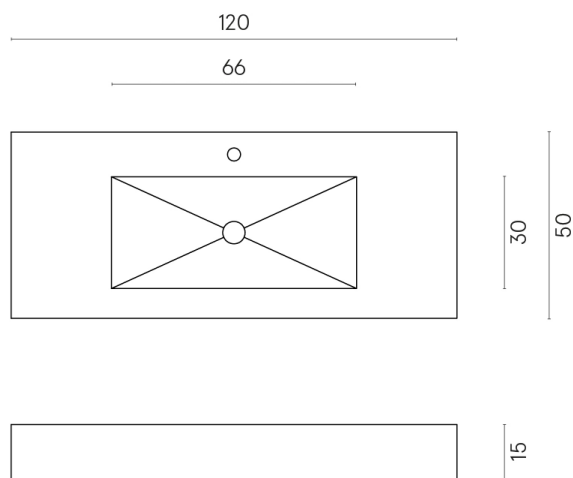

SCHEDA DI CONFIGURAZIONE

Cod. art.: 620810000003

Fly

Washbasin 120

Rivestimento del
prodotto
Continuum Pure Matt

I colori e le altre caratteristiche estetiche delle piastrelle presenti nelle illustrazioni presenti sul sito sono puramente indicativi. Guarda sempre i campioni di persona prima dell'acquisto.

**Trova il punto vendita
autorizzato più vicino:**

<https://ural.italonceramica.ru/ru/home/dealer/>