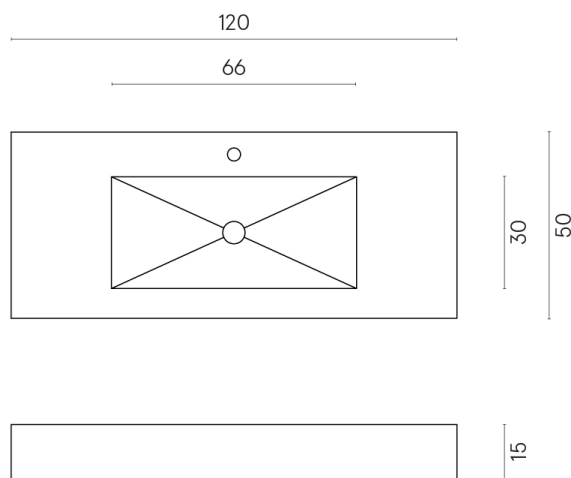

SCHEDA DI CONFIGURAZIONE

Cod. art.: 620810000003

Fly

Washbasin 120

Rivestimento del
prodotto
Eternum Cream Matt

I colori e le altre caratteristiche estetiche delle piastrelle presenti nelle illustrazioni presenti sul sito sono puramente indicativi. Guarda sempre i campioni di persona prima dell'acquisto.

**Trova il punto vendita
autorizzato più vicino:**

<https://ural.italonceramica.ru/ru/home/dealer/>

ITALON HOME

© COPYRIGHT ITALON - АО Керамогранитный завод 142800, Россия, Московская область, г. Ступино, Староситненское шоссе, вл. 32 - Тел. +7 495 2251322 / Факс +7 495 2251346