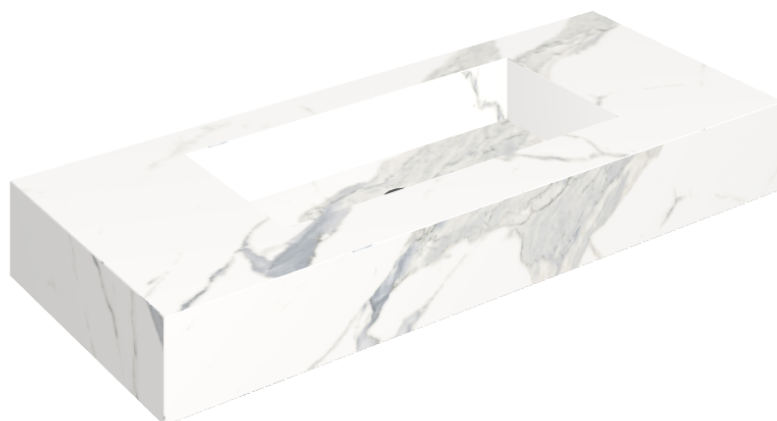

## Washbasin 120

Rivestimento del  
prodotto

Stellaris Statuario  
White Matt

I colori e le altre caratteristiche estetiche delle piastrelle presenti nelle illustrazioni presenti sul sito sono puramente indicativi. Guarda sempre i campioni di persona prima dell'acquisto.