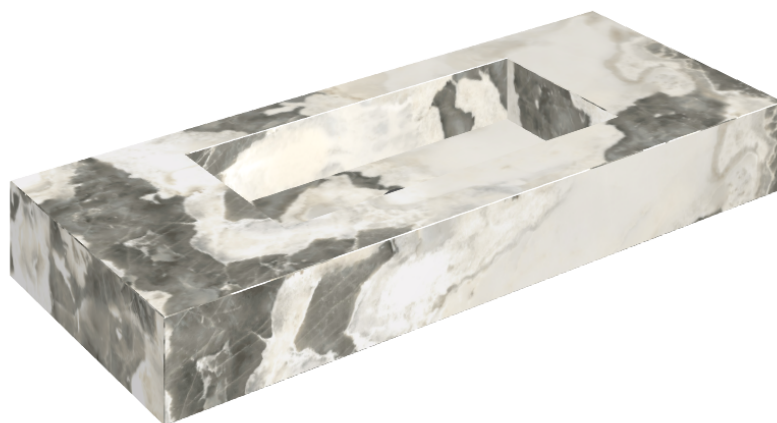

## Washbasin 120

Rivestimento del  
prodotto

Stellaris Dover Light  
Matt

I colori e le altre caratteristiche estetiche delle piastrelle presenti nelle illustrazioni presenti sul sito sono puramente indicativi. Guarda sempre i campioni di persona prima dell'acquisto.