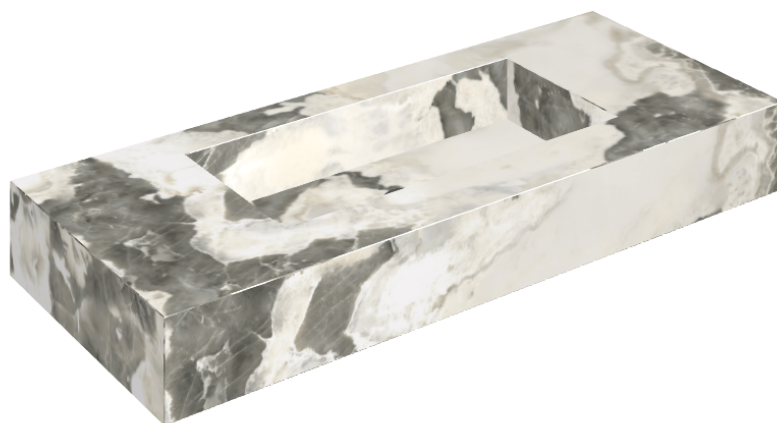

SCHEDA DI CONFIGURAZIONE

Cod. art.: 620810000003

Fly

Washbasin 120

Rivestimento del
prodotto

Stellaris Dover Light
Matt

I colori e le altre caratteristiche estetiche delle piastrelle presenti nelle illustrazioni presenti sul sito sono puramente indicativi. Guarda sempre i campioni di persona prima dell'acquisto.