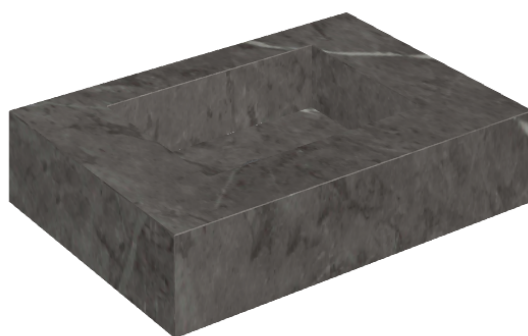

SCHEDA DI CONFIGURAZIONE

Cod. art.: 620810000001

Fly

Water Basin 70

Rivestimento del
prodotto

Charme Evo Antracite
Matt

I colori e le altre caratteristiche estetiche delle piastrelle presenti nelle illustrazioni presenti sul sito sono puramente indicativi. Guarda sempre i campioni di persona prima dell'acquisto.