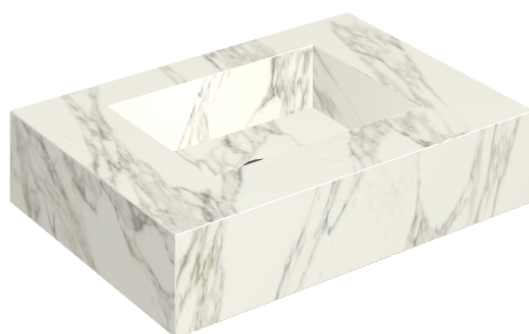

SCHEDA DI CONFIGURAZIONE

Cod. art.: 620810000001

Fly

Water Basin 70

Rivestimento del
prodotto

Charme Deluxe
Arabescato White
Matt

I colori e le altre caratteristiche estetiche delle piastrelle presenti nelle illustrazioni presenti sul sito sono puramente indicativi. Guarda sempre i campioni di persona prima dell'acquisto.