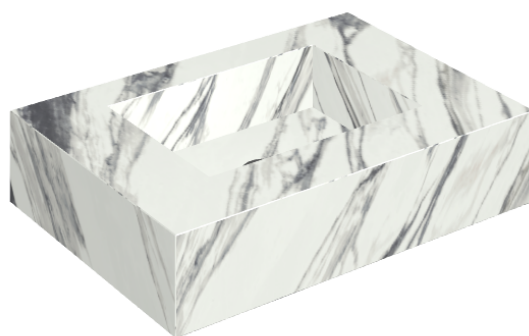

## Water Basin 70

Rivestimento del  
prodotto

Charme Deluxe  
Statuario Fantastico  
Matt

I colori e le altre caratteristiche estetiche delle piastrelle presenti nelle illustrazioni presenti sul sito sono puramente indicativi. Guarda sempre i campioni di persona prima dell'acquisto.