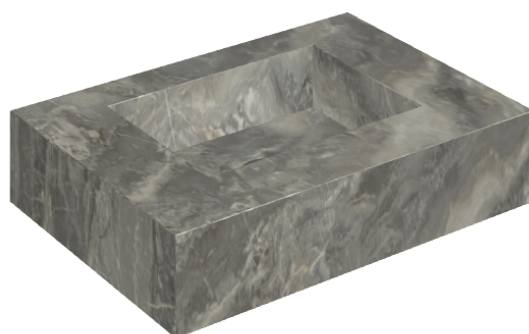

## Water Basin 70

Rivestimento del  
prodotto

Charme Deluxe Grigio  
Orobico Matt

I colori e le altre caratteristiche estetiche delle piastrelle presenti nelle illustrazioni presenti sul sito sono puramente indicativi. Guarda sempre i campioni di persona prima dell'acquisto.