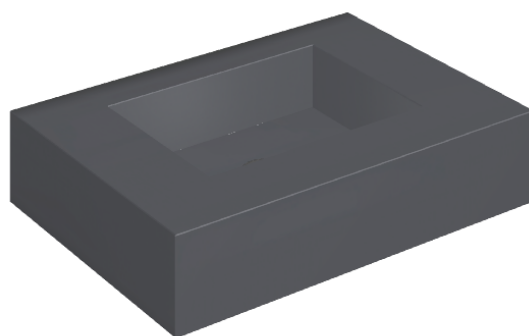

SCHEDA DI CONFIGURAZIONE

Cod. art.: 620810000001

Fly

Water Basin 70

Rivestimento del
prodotto

Eternum Glass Avio
Lux

I colori e le altre caratteristiche estetiche delle piastrelle presenti nelle illustrazioni presenti sul sito sono puramente indicativi. Guarda sempre i campioni di persona prima dell'acquisto.