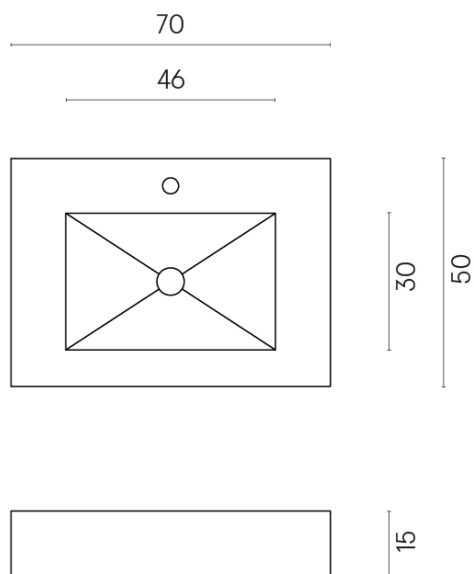

SCHEDA DI CONFIGURAZIONE

Cod. art.: 620810000001

Fly

Water Basin 70

Rivestimento del
prodotto

Stellaris Statuario
White Matt

I colori e le altre caratteristiche estetiche delle piastrelle presenti nelle illustrazioni presenti sul sito sono puramente indicativi. Guarda sempre i campioni di persona prima dell'acquisto.