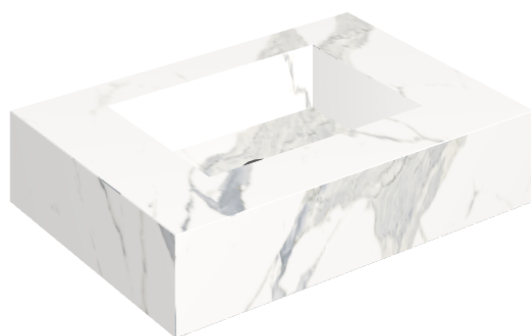

SCHEDA DI CONFIGURAZIONE

Cod. art.: 620810000001

Fly

Water Basin 70

Rivestimento del
prodotto

Stellaris Statuario
White Matt

I colori e le altre caratteristiche estetiche delle piastrelle presenti nelle illustrazioni presenti sul sito sono puramente indicativi. Guarda sempre i campioni di persona prima dell'acquisto.