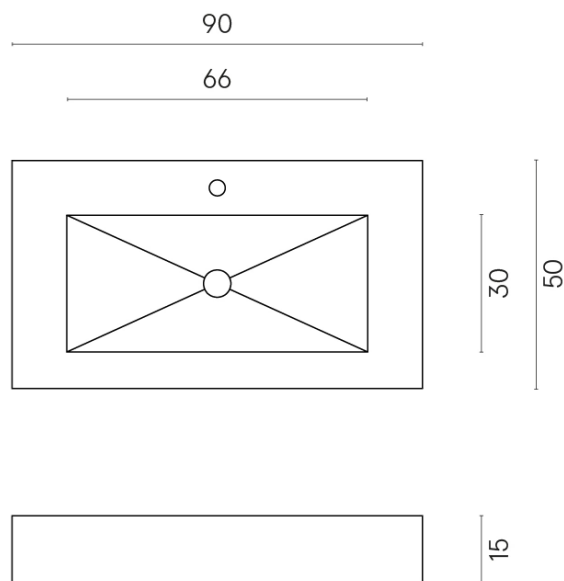

SCHEDA DI CONFIGURAZIONE

Cod. art.: 620810000002

Fly

Washbasin 90

Rivestimento del
prodotto
Surface Steel Matt

I colori e le altre caratteristiche estetiche delle piastrelle presenti nelle illustrazioni presenti sul sito sono puramente indicativi. Guarda sempre i campioni di persona prima dell'acquisto.

Trova il punto vendita
autorizzato più vicino:

<https://ural.italonceramica.ru/ru/home/dealer/>